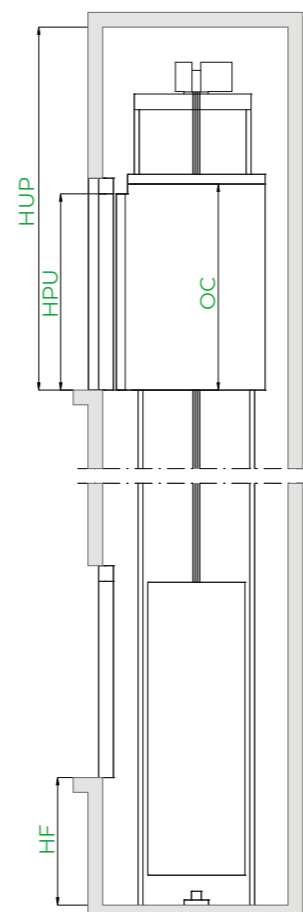

1 accès

Coupe verticale

Standard En option

* R=0

** Informations non contractuelles soumises aux conditions de la gaine

Dimensions standards**

Charge / capacité	Cabine (mm)	Gaine ° (mm)							
		Portes à 2 vantaux ouverture latérale							
Q Charge	AC Largeur	FC Profondeur	PL Passage libre	Nb d'accès	AH Largeur*	FH Profondeur*	HUP Hauteur sous dalle	HF Cuvette	
4	320 kg	800	1200	750	1	1330	1505	2500 ¹	150
		950	1300	900	1	1560	1605		
		1000	1050	900	1	1560	1355		
5	400 kg	1100	1400	900	1	1560	1705	2500 ¹	150
		1200	1200	900/900	2x90°	1805	1560		