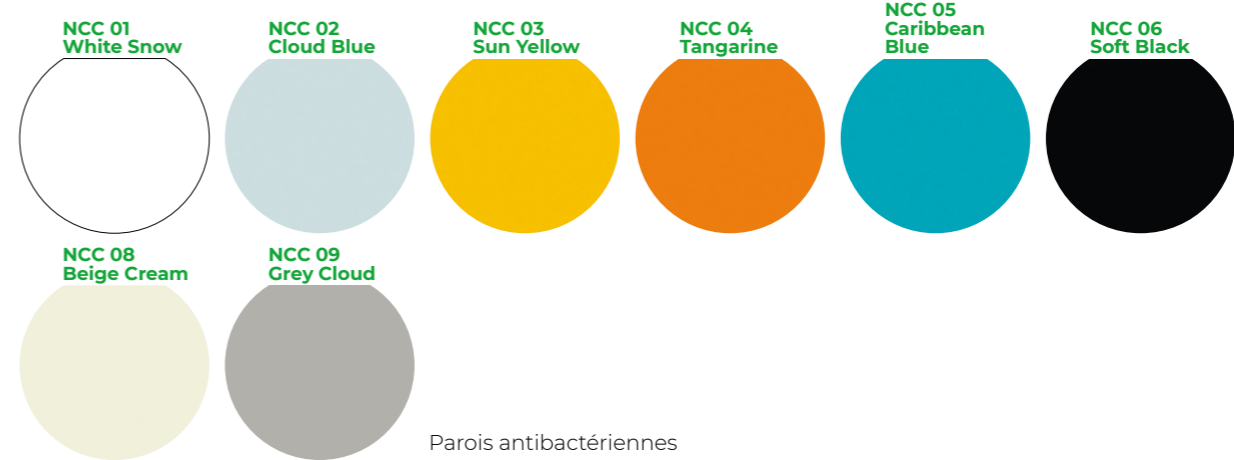

Plinthes

- SK 01 Anodized Aluminium (St St finish)
- SK 03 Black Lacquered Aluminium
- SK 11 Stainless Steel

Parois de cabine

Neocompact couleur

Parois antibactériennes

Neocompact texture

Parois antibactériennes