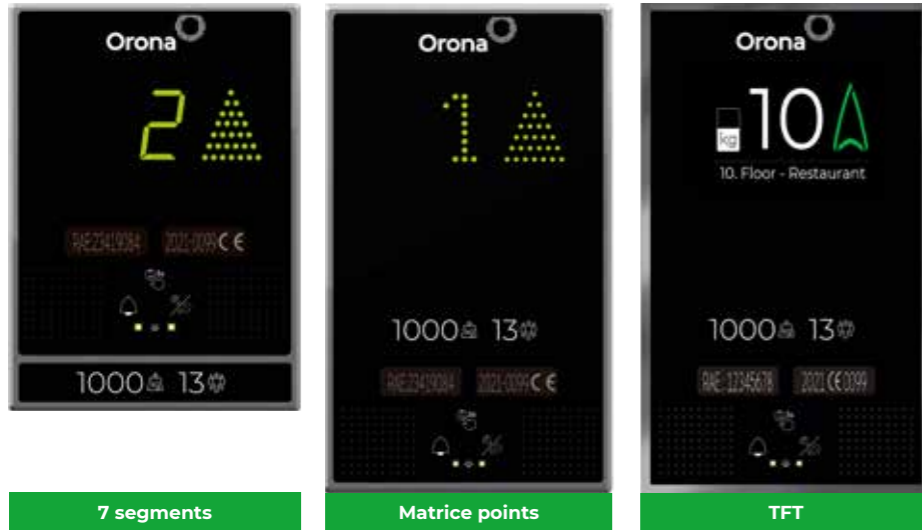

Plinthes

- SK 01 Anodized Aluminium (St St finish)
- SK 03 Black Lacquered Aluminium
- SK 11 Stainless Steel

Parois de cabine

Neocompact couleur

Parois antibactériennes

Neocompact texture

Parois antibactériennes

Neocompact bois

Parois antibactériennes

Panneau inox

Option St St anti-traces disponible (vérifier les délais)

*Consultez-nous pour les installations extérieures

Glass ambience

Autres

- Sans habillage
- Siège rabattable
- Deux accès 90°, 180°, 270°

Signalisation de cabine

7 segments

Matrice points

TFT

Signalisation palière

7 segments*

Matrice de points

TFT