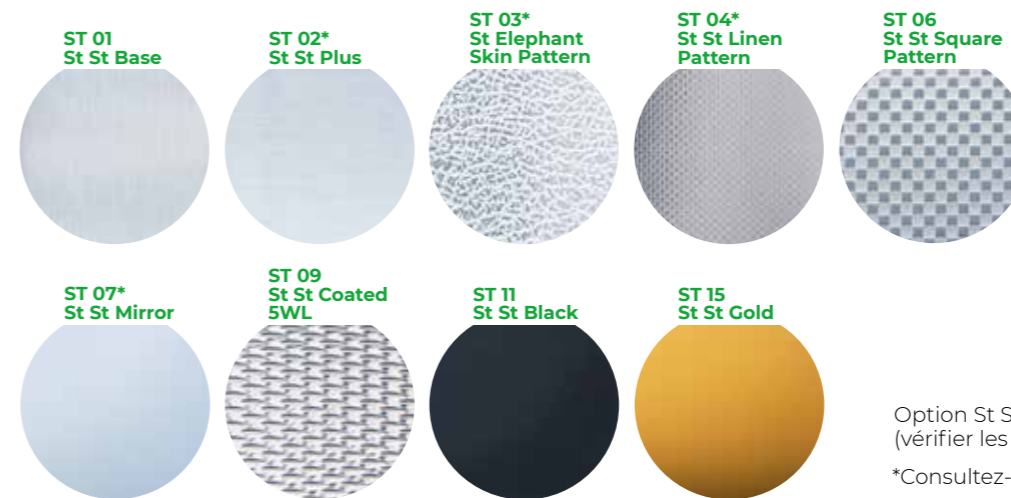

Panneau inox

Option St St anti-traces disponible (vérifier les délais)

*Consultez-nous pour les installations extérieures