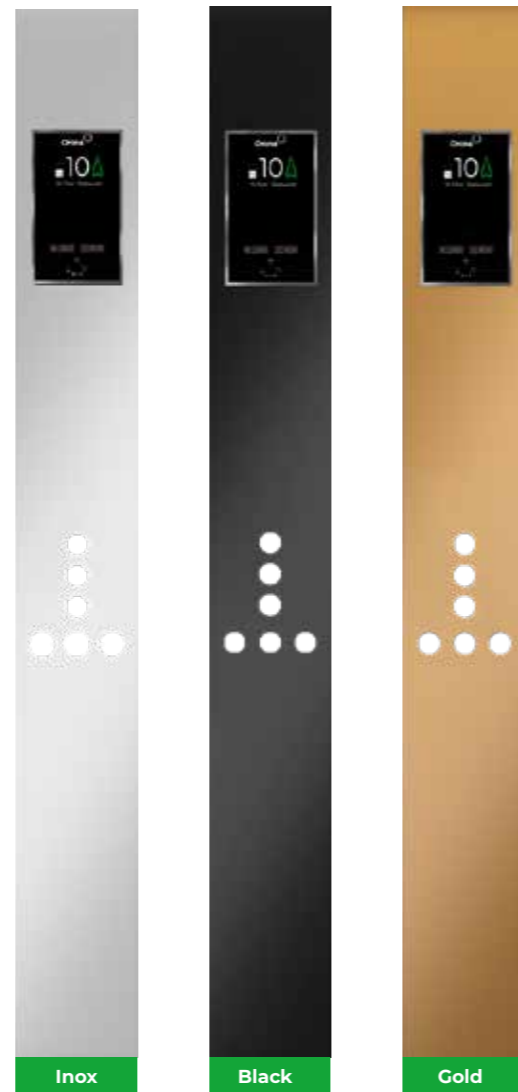

Signalisation de cabine

7 segments

Matrice points

TFT

Signalisation palière

7 segments*

Matrice de points

TFT

Signalisation murale

* Également disponible avec cadre noir intégré.

Boutons-poussoirs de cabine

Modèle O-Pushbutton St St avec braille

Modèle O-Pushbutton St St Black avec braille

Modèle avec contraste supplémentaire

Panneau de commande

Inox

Black

Gold

Boîte à boutons de palier

Les cadres peuvent être combinés avec les boîtes à boutons en inox et en inox noir

Cadre argenté

Cadre noir