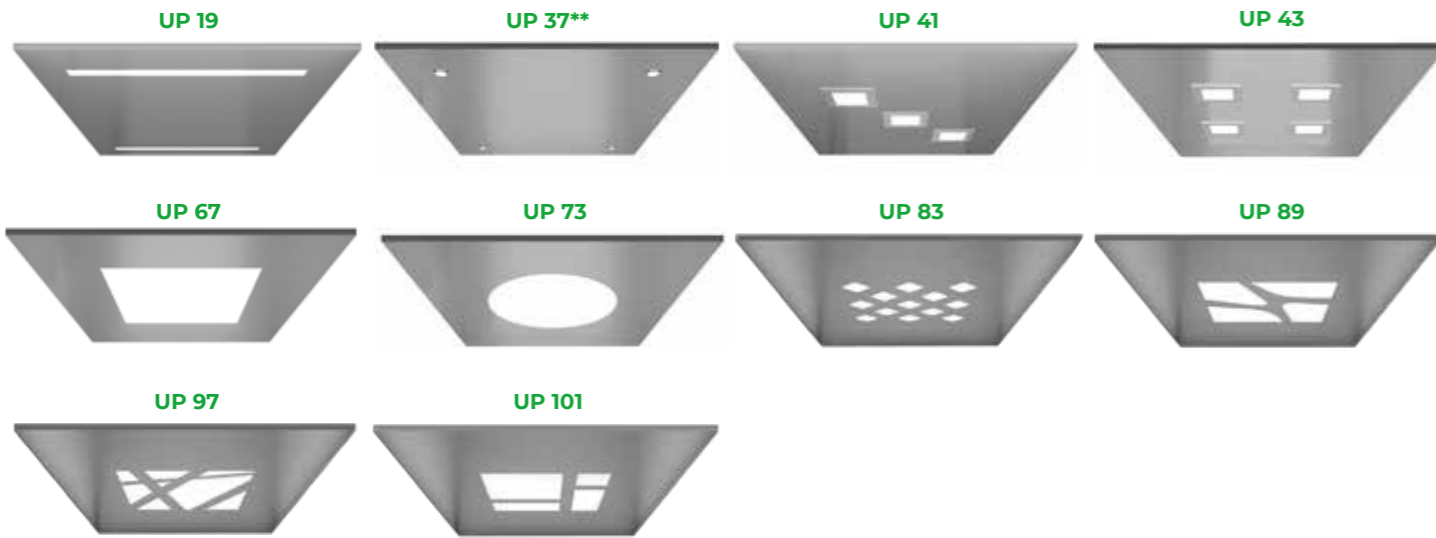

Entourez-vous de lumière.

Configurez et personnalisez le design de la cabine en toute liberté, mariez tous les éléments selon vos goûts, et adaptez-les au style de votre foyer.

Plafonds et éclairages LED Arrêt automatique de l'éclairage inclus

Type*