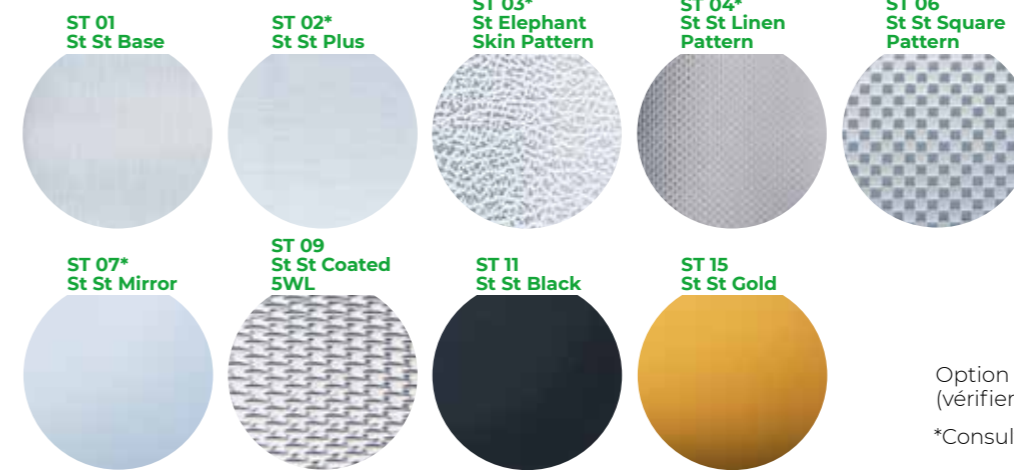

Panneau de commande

Inox

Black

Gold

Boîte à boutons de palier

Les cadres peuvent être combinés avec les boîtes à boutons en inox et en inox noir

Cadre argenté

Cadre noir

Cadre inox

Cadre inox noir

Autres

- Boîte à boutons à clé (standard ou eurocylindre)
- Boîte à boutons sur paroi et/ou partagée

Matière pour boîte à boutons, plafond et portes (cabine et palières)

Panneau inox