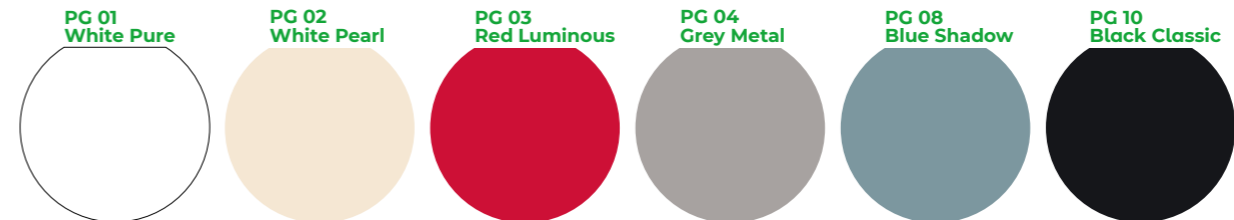

Glass ambience

Autres

- Sans habillage
- Siège rabattable
- Deux accès 90°, 180°, 270°