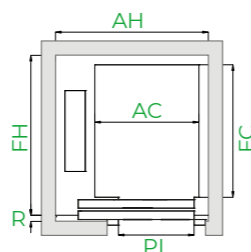

1 accès

Coupe verticale

Standard En option

* R=0

** Informations non contractuelles soumises aux conditions de la gaine

Dimensions standards**

Charge / capacité	Cabine (mm)	Gaine ° (mm)							
		Portes à 2 vantaux ouverture latérale							
Q Charge	AC Largeur	FC Profondeur	PL Passage libre	Nb d'accès	AH Largeur*	FH Profondeur*	HUP Hauteur sous dalle	HF Cuvette	
4	320 kg	800	1200	750	1	1330	1505	2500 ¹	150
		950	1300	900	1	1560	1605		
		1000	1050	900	1	1560	1355		
5	400 kg	1100	1400	900	1	1560	1705	2500 ¹	150
		1200	1200	900/900	2x90°	1805	1560		